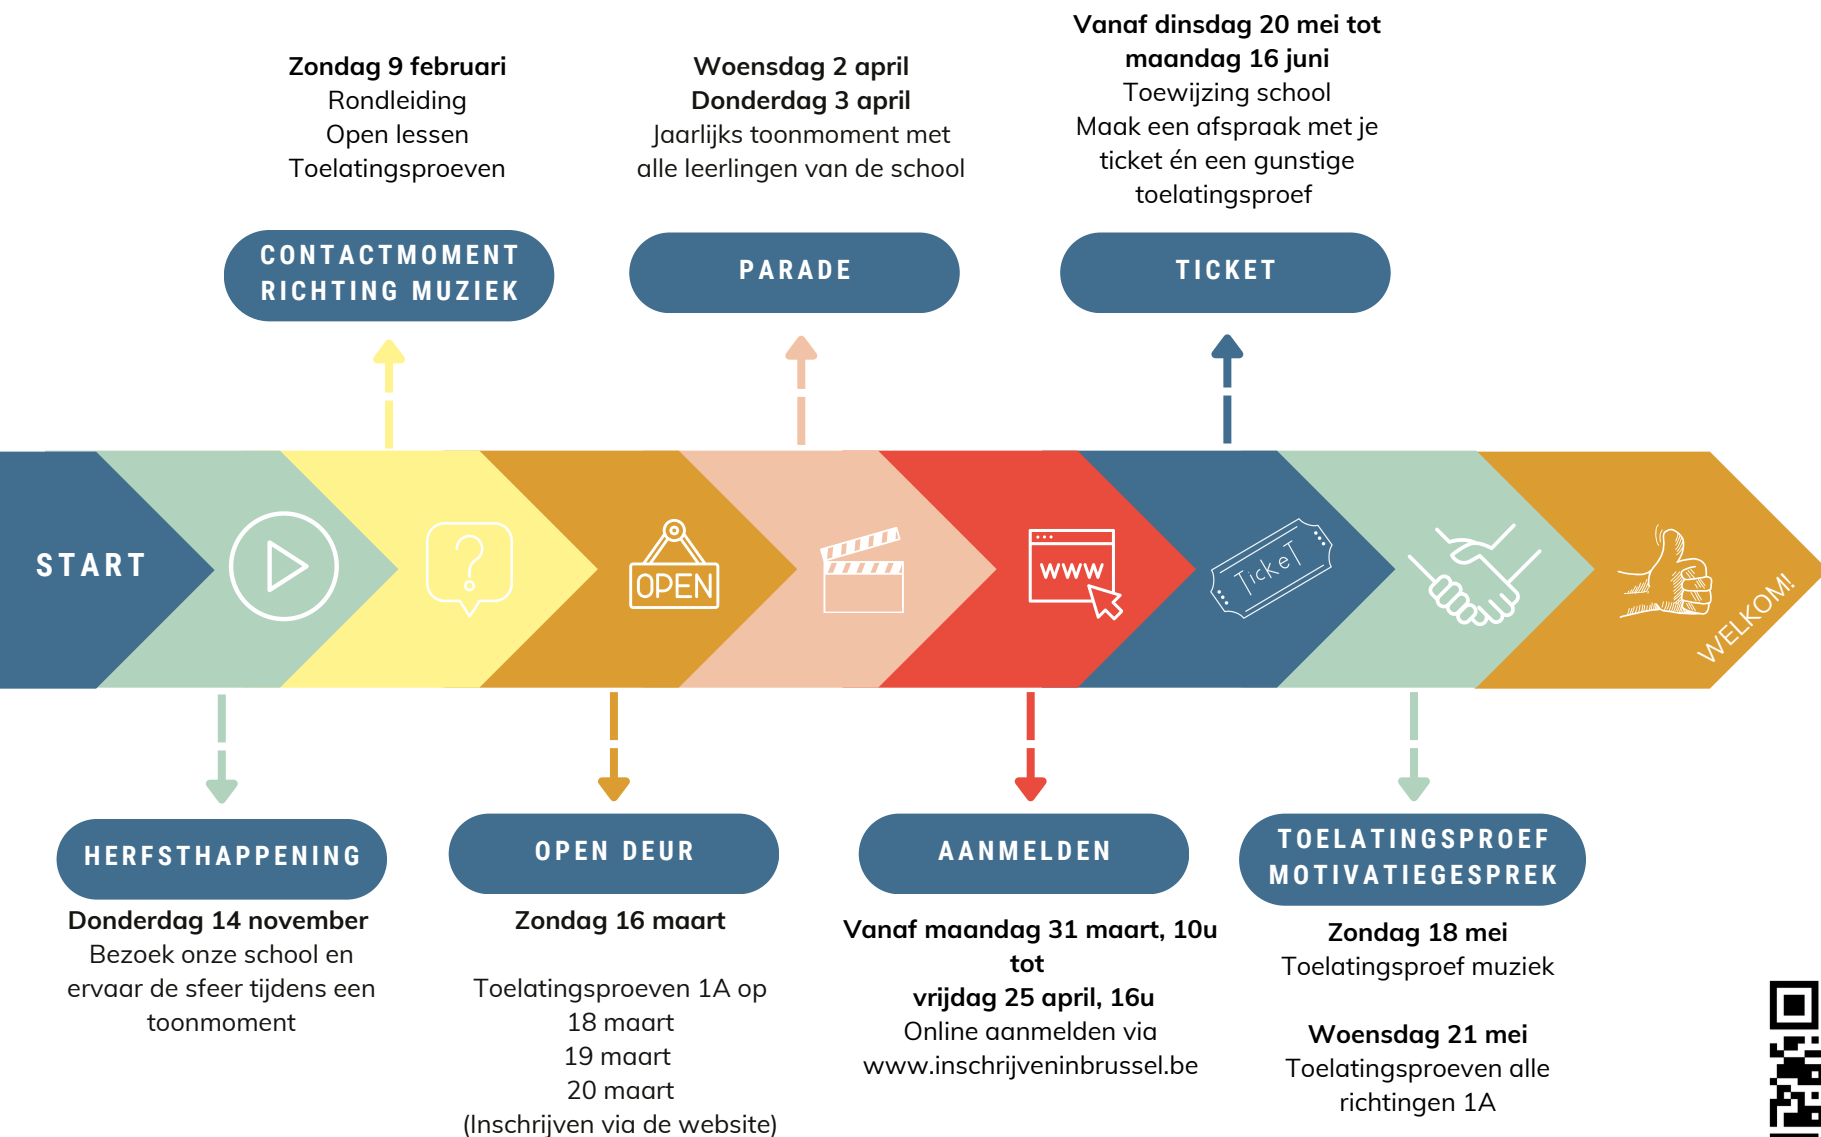

INSCHRIJVEN IN KUNSTHUMANIORA BRUSSEL DOE JE ZO

EERSTE JAAR: 1A

*Voor elk evenement wordt er verwacht dat je je inschrijft via de website www.kunsthumaniorabrussel.be